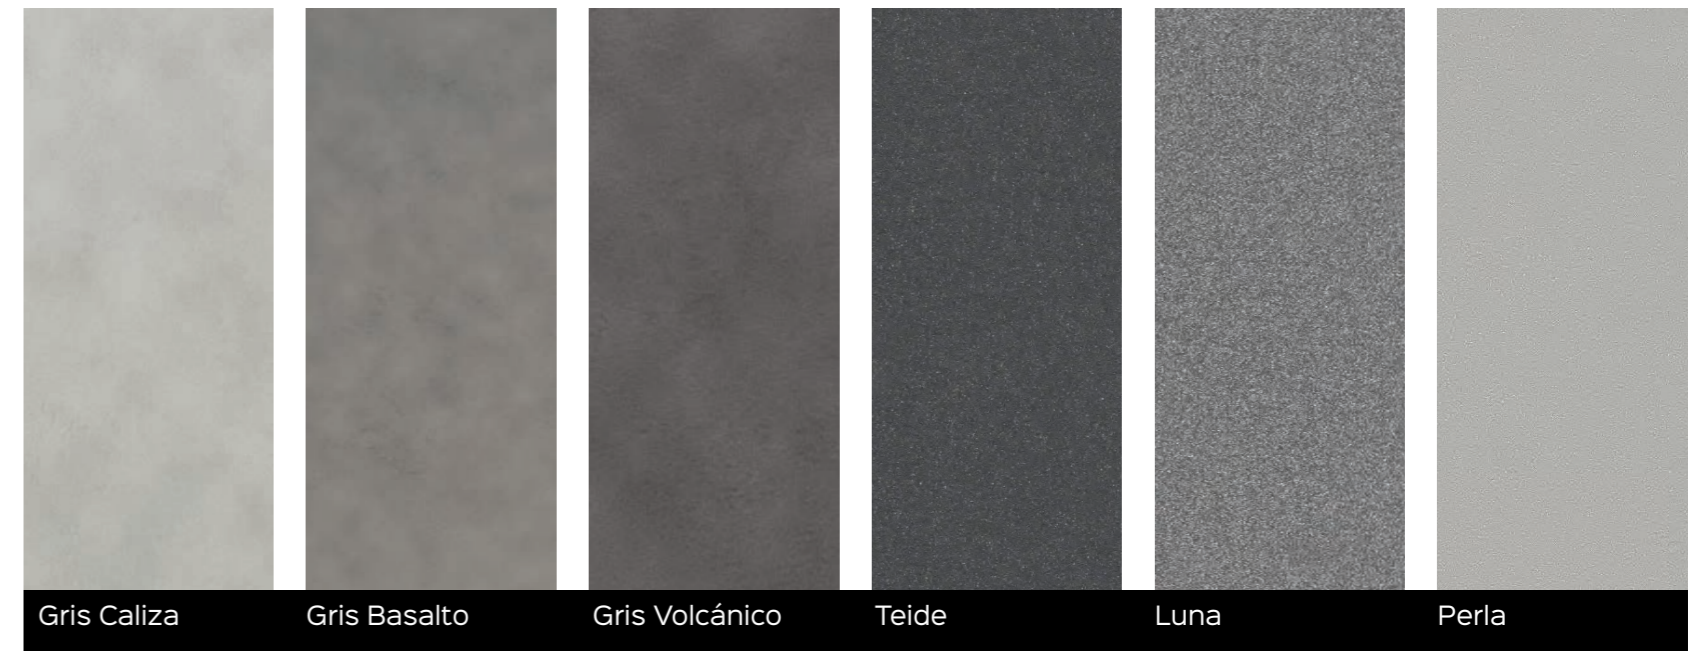

Grises especiales

Metalizados

Lacas