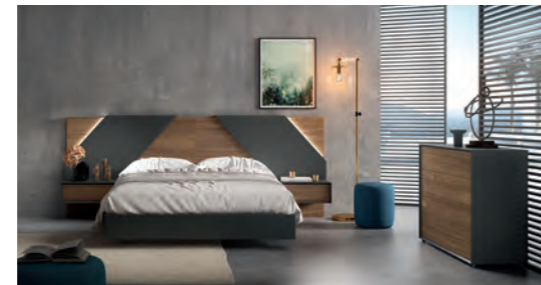

PÁG 160 - 161 IN042 • FREE 1.0