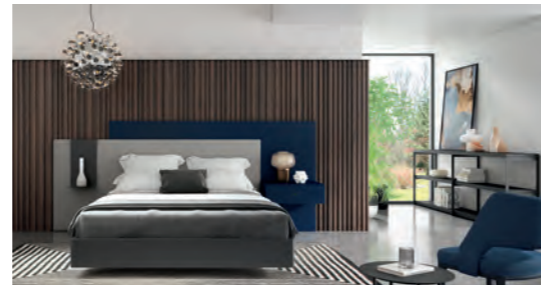

PÁG 148 - 149 IN038 • LIGHT

PÁG 164 - 165 IN043 • FREE 1.0