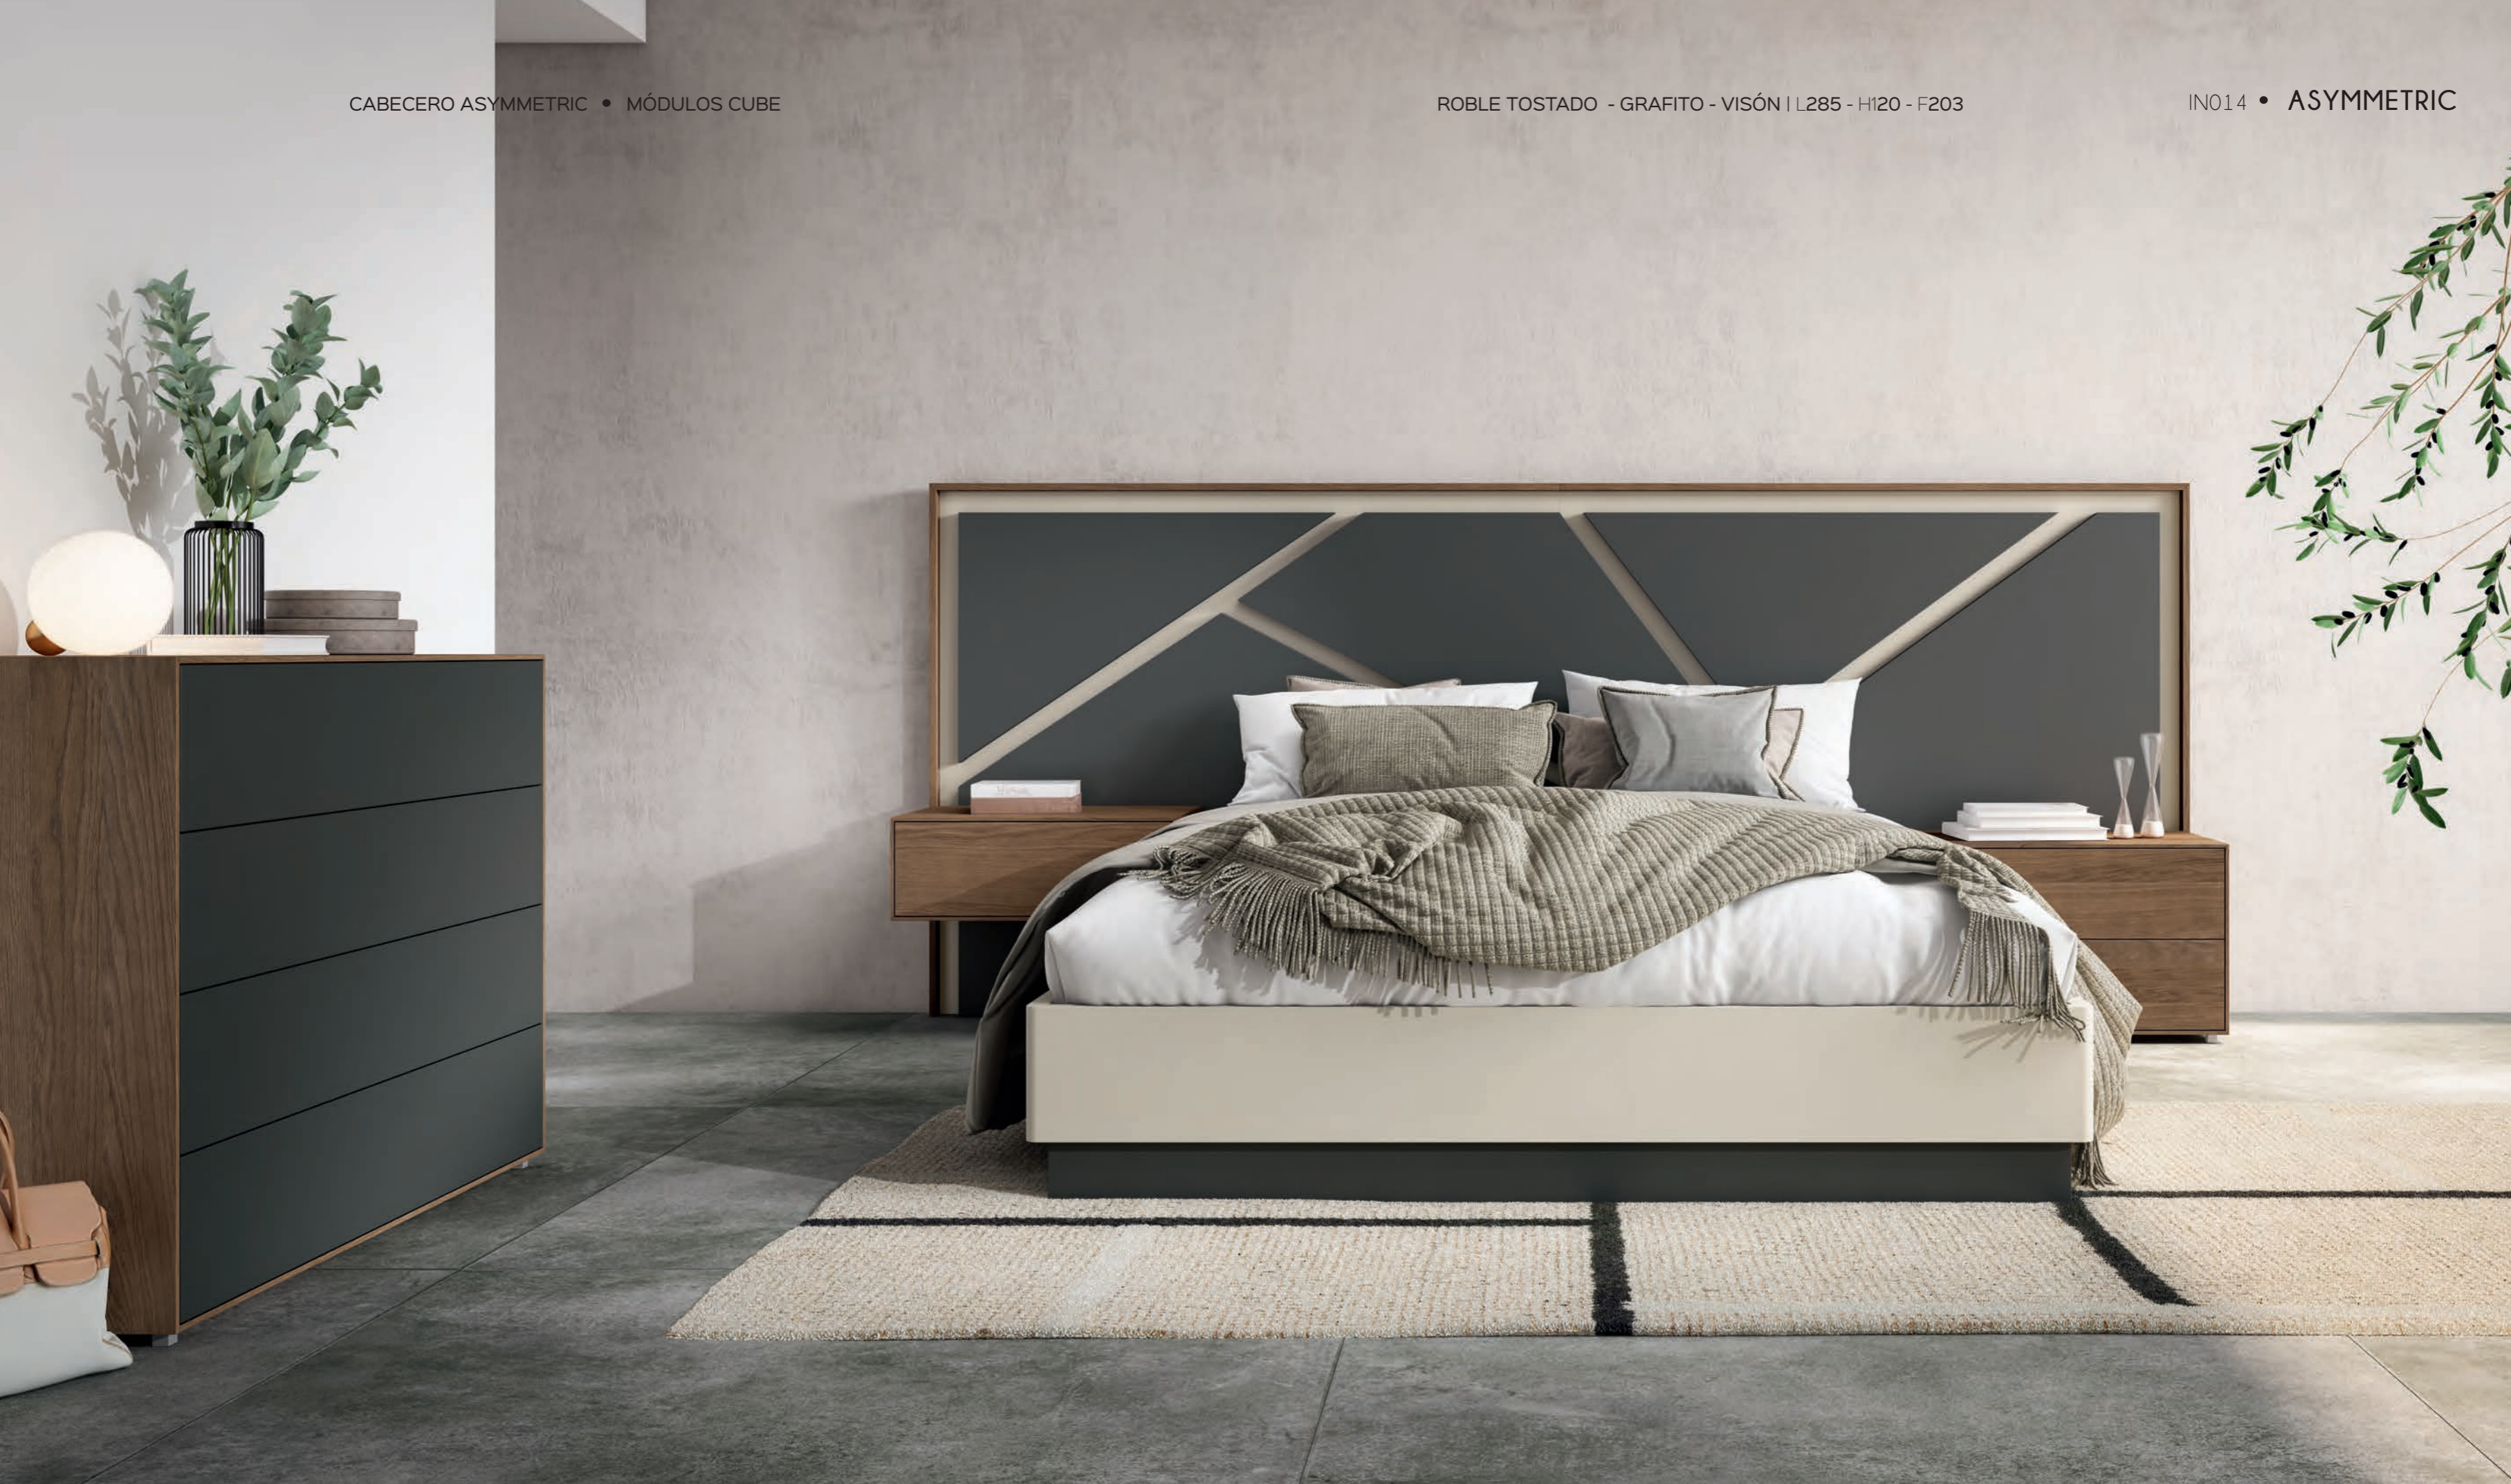

CABEZALES
ASYMMETRIC

ILUSION NIGHT

Cabecero con luz led perimetral dividido en dos interruptores conmutados, mesitas ingleteadas y fabricadas en folding con una estructura de 8mm y canto recto, acompañadas de una combinación de los colores naturales y lacados que aportan un gran acabado.