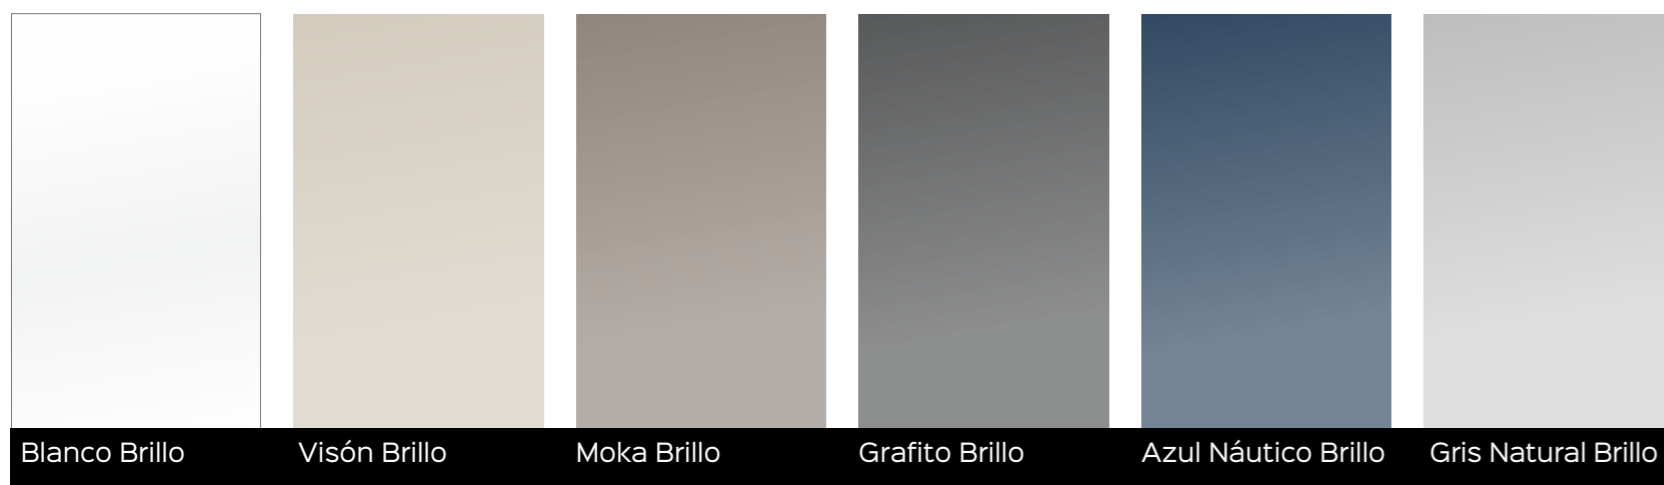

Chapas

Grises especiales

Metalizados

Lacas

Telas

*Posibilidad de elegir cualquier color de la carta RAL con un incremento del +20% sobre el precio de laca.

www.cubimobiliario.com

CRÉDITOS