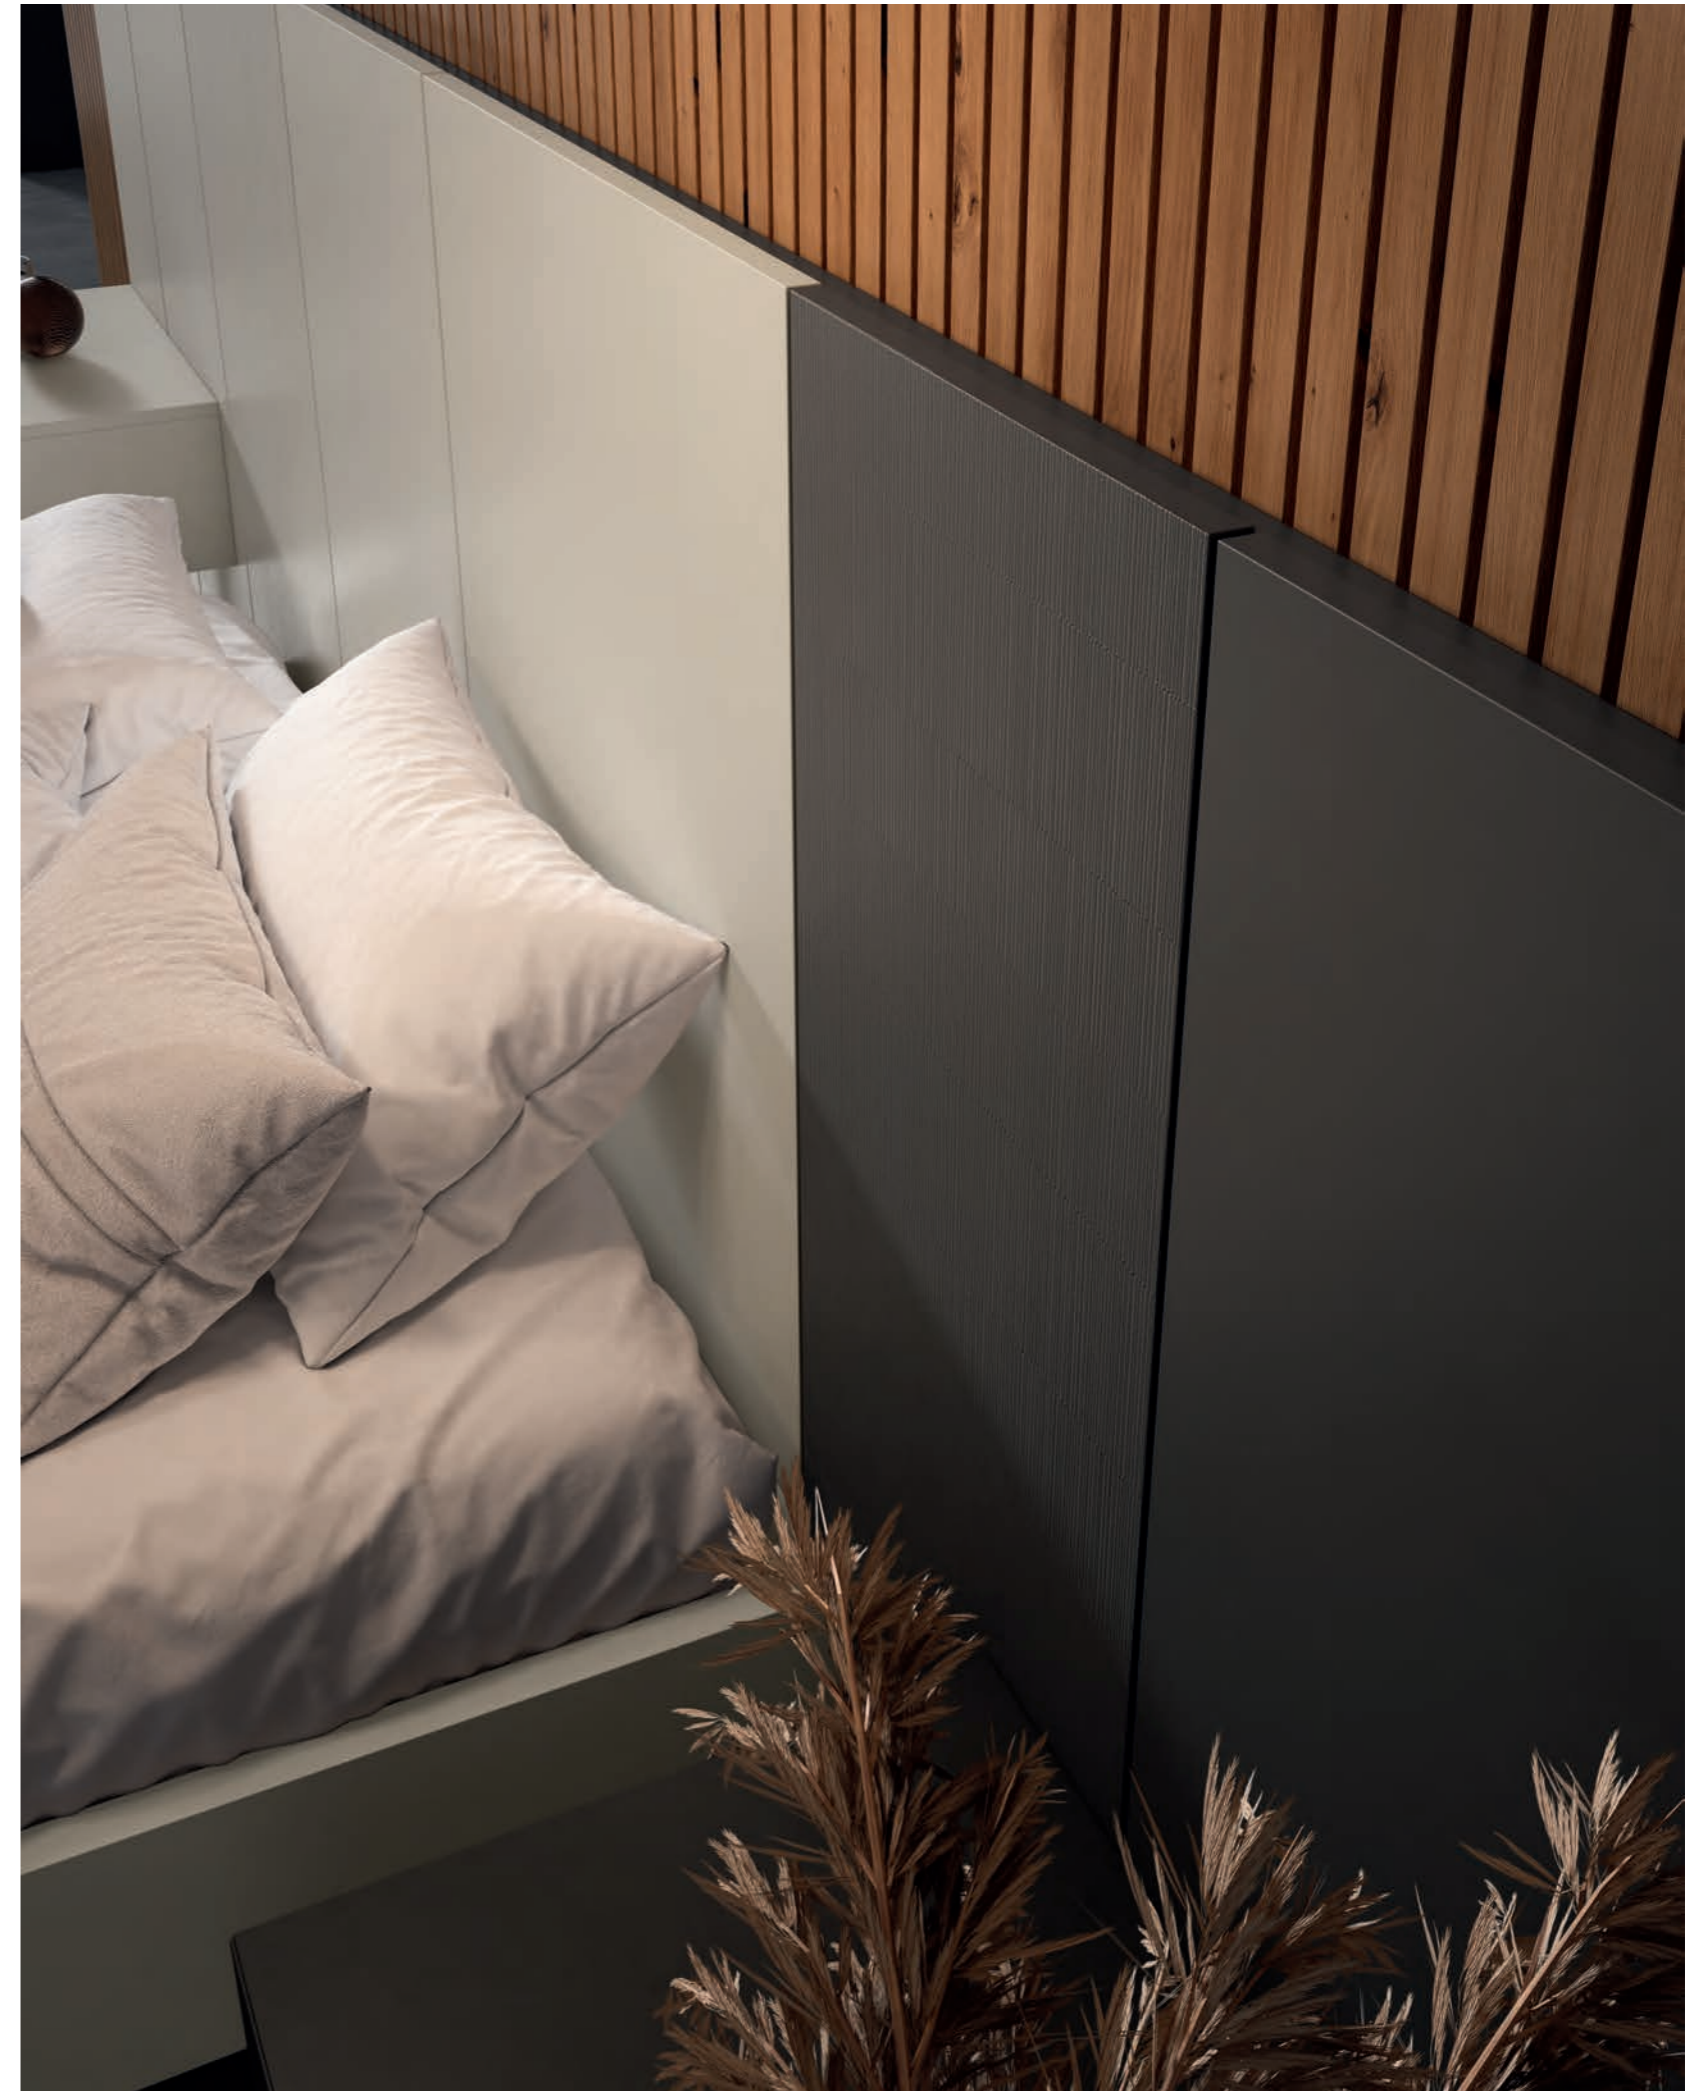

CABEZALES
ASYMMETRIC

ILUSION NIGHT

Cabecero con luz led perimetral dividido en dos interruptores conmutados, mesitas ingleteadas y fabricadas en folding con una estructura de 8mm y canto recto, acompañadas de una combinación de los colores naturales y lacados que aportan un gran acabado.