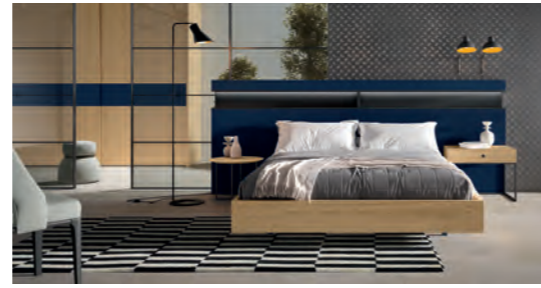

PÁG 18 - 19 IN003 • CRETA