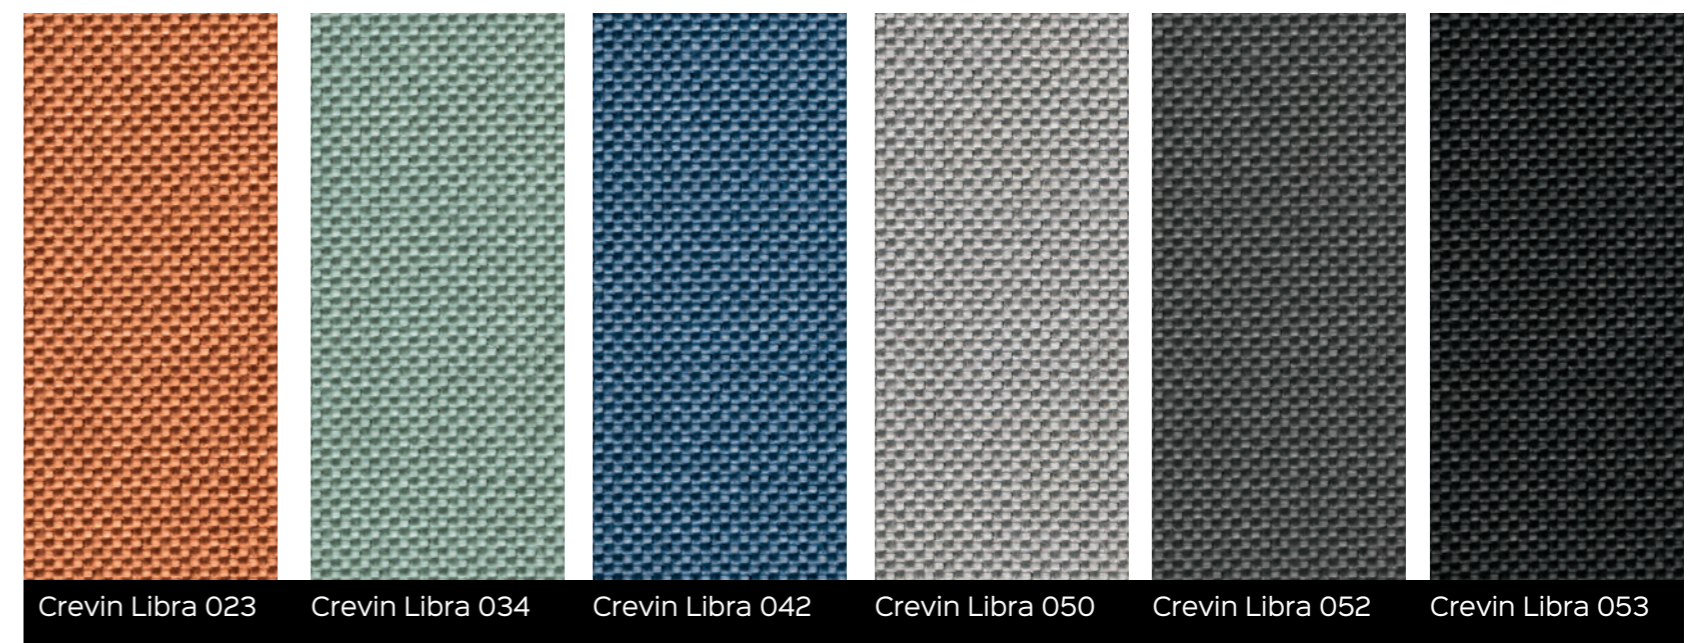

Chapas

Grises especiales

Metalizados

Lacas

Telas

*Posibilidad de elegir cualquier color de la carta RAL con un incremento del +20% sobre el precio de laca.

www.cubimobiliario.com

CRÉDITOS